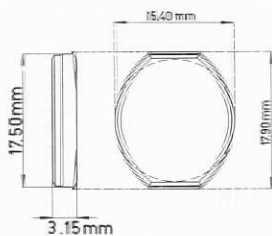

LONGINES

CALIBRE 15.18

$6\frac{3}{4}'' - 7\frac{3}{4}''$
Ancre - 17 rubies
Sans seconde
Ah 18000

$6\frac{3}{4}'' - 7\frac{3}{4}''$
Pallet-fork - 17 jewels
Without second
W.p.h. (vibrations per hour) 18000

$6\frac{3}{4}'' - 7\frac{3}{4}''$
Ancora - 17 rubies
Sin segundero
Ah (alternaciones horarias) 18000

$6\frac{3}{4}'' - 7\frac{3}{4}''$
Anker - 17 Rubine
Ohne Sekunde
Ah (Halbschwingungen pro Stunde) 18000

$6\frac{3}{4}'' - 7\frac{3}{4}''$
Ancora - 17 rubini
Senza secondi
Ah (Alternanze orarie) 18000